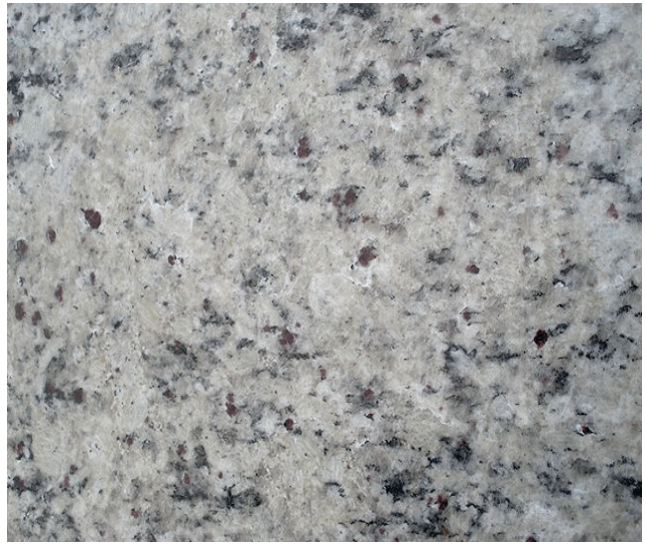

Giallo Fiesta